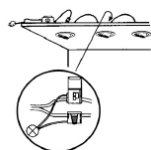

HTM

Elektronischer Transformator 12V. Mäusewendig für Installationen in kleinsten Deckenausschnitten. Kurzschluss-, Überlast und Übertemperaturschutz elektronisch, reversibel, dimmbar.

Transformateur électronique 12V. Agile comme une souris, pour l'installation dans les plus petites découpes d'un plafond, protection électronique contre courts-circuits, surcharges et surchauffe, réversible, graduable.

dimmbar

graduable

Art.No.	Watt	Masse	CHF brutto
TRHTM70	20-70W	108 x 52 x 33	26.00
TRHTM105	35-105W	108 x 52 x 33	29.00
TRHTM150	50-150W	153 x 54 x 36	56.00

Niedervolt-Verkabelung *câblage bas voltage*

Niedervolt-Verkabelung. Niedervolt-Flachbandkabel 2 x 4mm² (nur zwischen Transformator und Einbaustrahler verwenden). Niedervolt-Abzweiggarntur mit Silikonlitze 1.5mm², Länge 25cm.

Câblage bas voltage. Câble bas voltage 2 x 4mm² (à n'utiliser qu'entre les spots encastrés et le transformateur). Bornes de jonction bas voltage avec fils souples au silicone 1.5mm², longueur 25cm.

Verkabelung, per Meter