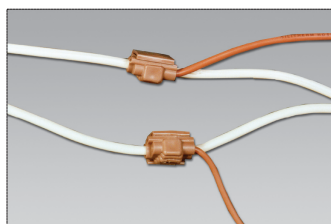

HTM

Elektronischer Transformator 12V. Mäusewendig für Installationen in kleinsten Deckenausschnitten. Kurzschluss-, Überlast und Übertemperaturschutz elektronisch, reversibel, dimmbar.

Transformateur électronique 12V. Agile comme une souris, pour l'installation dans les plus petites découpes d'un plafond, protection électronique contre courts-circuits, surcharges et surchauffe, réversible, graduable.

dimmbar

graduable

Art.No.	Watt	Masse	CHF brutto
TRHTM70	20-70W	108 x 52 x 33	26.00
TRHTM105	35-105W	108 x 52 x 33	29.00
TRHTM150	50-150W	153 x 54 x 36	56.00

Niedervolt-Verkabelung *câblage bas voltage*

Niedervolt-Verkabelung. Niedervolt-Flachbandkabel 2 x 4mm² (nur zwischen Transformator und Einbaustrahler verwenden). Niedervolt-Abzweiggarntur mit Silikonlitze 1.5mm², Länge 25cm.

Câblage bas voltage. Câble bas voltage 2 x 4mm² (à n'utiliser qu'entre les spots encastrés et le transformateur). Bornes de jonction bas voltage avec fils souples au silicone 1.5mm², longueur 25cm.

Verkabelung, per Meter