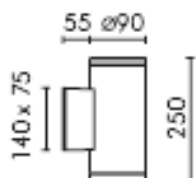

Micro up-down alugrau *micro up-down gris alu*

Art.No.	Watt	LQ	Socket	Info	CHF brutto
S.3943.14	2 x 40W	QPAR16	E14	25°	525.00
S.3944.14	2 x 35W	QR-CBC51	GU5.3	38° / EVG	633.00
S.3913W.14	2 x 3.6W	LED		8° / 3200K	808.00

Micro up-down anthrazit *micro up-down anthracite*

Art.No.	Watt	LQ	Socket	Info	CHF brutto
S.3943.24	2 x 40W	QPAR16	E14	25°	525.00
S.3944.24	2 x 35W	QR-CBC51	GU5.3	38° / EVG	633.00
S.3913W.24	2 x 3.6W	LED		8° / 3200K	808.00