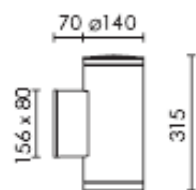

Mini alugrau *mini gris alu*

Art.No.	Watt	LQ	Socket	Info	CHF brutto
S.3930.14	1 x 18W	TC-TEL	GX24q-2	100° / EVG	795.00
S.3932.14	1 x 35W	HIT	G8.5	10° / EVG	914.00

Mini anthrazit *mini anthracite*

Art.No.	Watt	LQ	Socket	Info	CHF brutto
S.3930.24	1 x 18W	TC-TEL	GX24q-2	100° / EVG	795.00
S.3932.24	1 x 35W	HIT	G8.5	10° / EVG	914.00