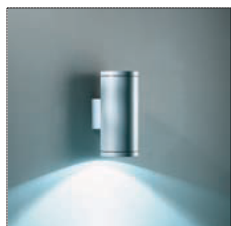

Mini alugrau *mini gris alu*

Art.No.	Watt	LQ	Socket	Info	CHF brutto
S.3930.14	1 x 18W	TC-TEL	GX24q-2	100° / EVG	795.00
S.3932.14	1 x 35W	HIT	G8.5	10° / EVG	914.00

Mini anthrazit *mini anthracite*

Art.No.	Watt	LQ	Socket	Info	CHF brutto
S.3930.24	1 x 18W	TC-TEL	GX24q-2	100° / EVG	795.00
S.3932.24	1 x 35W	HIT	G8.5	10° / EVG	914.00