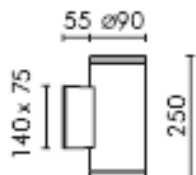

Slot

Wandleuchte IP65. Gehäuse aus Aluminium-Druckguss und stranggepresstem Aluminium mit hohem Korrosionsschutz. Gehärtetes Klarglas, Stärke 6mm. Schrauben aus Edelstahl. Dichtungen aus Silikon. Breitstrahlende oder elliptische Linsen auf Anfrage.

Applique IP65. Structure en aluminium primaire pressé et injecté à haute résistance à l'oxydation. Diffuseur en verre trempé, épaisseur 6mm. Vis à pans en acier inox. Joint en silicone. Lentilles extensives ou ellipsoïdales sur demande.

Micro alugrau *micro gris alu*

Art.No.	Watt	LQ	Socket	Info	CHF brutto
S.3933.14	1 x 40W	QPAR16	E14	25°	435.00
S.3934.14	1 x 35W	QR-CBC51	GU5.3	38° / EVG	523.00
S.3903W.14	3.6W	LED		8° / 3200K	605.00

Micro anthrazit *micro anthracite*

Art.No.	Watt	LQ	Socket	Info	CHF brutto
S.3933.24	1 x 40W	QPAR16	E14	25°	435.00
S.3934.24	1 x 35W	QR-CBC51	GU5.3	38° / EVG	523.00
S.3903W.24	3.6W	LED		8° / 3200K	605.00