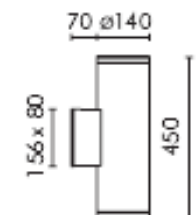

Art.No.	Watt	LQ	Socket	Info	CHF brutto
S.3943.24	2 x 40W	QPAR16	E14	25°	525.00
S.3944.24	2 x 35W	QR-CBC51	GU5.3	38° / EVG	633.00
S.3913W.24	2 x 3.6W	LED		8° / 3200K	808.00

Mini alugrau *mini gris alu*

Art.No.	Watt	LQ	Socket	Info	CHF brutto
S.3930.14	1 x 18W	TC-TEL	GX24q-2	100° / EVG	795.00
S.3932.14	1 x 35W	HIT	G8.5	10° / EVG	914.00

Mini anthrazit *mini anthracite*

Art.No.	Watt	LQ	Socket	Info	CHF brutto
S.3930.24	1 x 18W	TC-TEL	GX24q-2	100° / EVG	795.00
S.3932.24	1 x 35W	HIT	G8.5	10° / EVG	914.00

Mini up-down alugrau *mini up-down gris alu*

Art.No.	Watt	LQ	Socket	Info	CHF brutto
S.3940.14	2 x 18W	TC-TEL	GX24q-2	100° / EVG	1'030.00
S.3942.14	2 x 35W	HIT	G8.5	10° / EVG	1'256.00

Mini up-down anthrazit *mini up-down anthracite*

Art.No.	Watt	LQ	Socket	Info	CHF brutto
S.3940.24	2 x 18W	TC-TEL	GX24q-2	100° / EVG	1'030.00
S.3942.24	2 x 35W	HIT	G8.5	10° / EVG	1'256.00