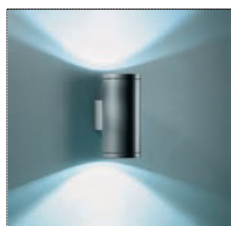

Mini up-down alugrau *mini up-down gris alu*

Art.No.	Watt	LQ	Socket	Info	CHF brutto
S.3940.14	2 x 18W	TC-TEL	GX24q-2	100° / EVG	1'030.00
S.3942.14	2 x 35W	HIT	G8.5	10° / EVG	1'256.00

Mini up-down anthrazit *mini up-down anthracite*

Art.No.	Watt	LQ	Socket	Info	CHF brutto
S.3940.24	2 x 18W	TC-TEL	GX24q-2	100° / EVG	1'030.00
S.3942.24	2 x 35W	HIT	G8.5	10° / EVG	1'256.00