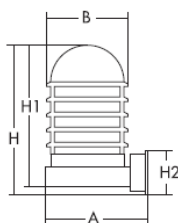

Orion

Wand- oder Pollerleuchte IP44 aus Aluminiumdruckguss. Diffusor aus opalem Polykarbonat. Wandleuchte 18W mit EVG.

Applique ou borne IP44 en aluminium coulé sous pression. Diffuseur en polycarbonate opale. Applique 18W avec ballast électronique.

Wandleuchte alugrau

applique grise alu

Art.No.	Watt	LQ	Socket	CHF brutto
LA400W/E27A	1 x 75W	A60	E27	262.00
LA400W/118A	1 x 18W	TC-DEL	G24q-2	350.00

Wandleuchte graphit

applique graphite

Art.No.	Watt	LQ	Socket	CHF brutto
LA400W/E27G	1 x 75W	A60	E27	262.00
LA400W/118G	1 x 18W	TC-DEL	G24q-2	350.00

Masse

dimensions

Watt	A	B	H
1 x 75W / 1 x 18W	210	130	330

Pollerleuchte alugrau

borne grise alu

Art.No.	Watt	LQ	Socket	CHF brutto
LA400P/E27A	1 x 100W	A60	E27	314.00
LA400P/118A	1 x 18W	TC-D	G24d-2	366.00

Pollerleuchte graphit