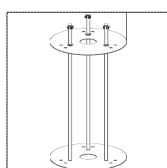

Masse

dimensions

Watt	A	B	H
1 x 75W / 1 x 18W	210	130	330

Pollerleuchte alugrau

borne grise alu

Art.No.	Watt	LQ	Socket	CHF brutto
LA400P/E27A	1 x 100W	A60	E27	314.00
LA400P/118A	1 x 18W	TC-D	G24d-2	366.00

Pollerleuchte graphit

borne graphite

Art.No.	Watt	LQ	Socket	CHF brutto
LA400P/E27G	1 x 100W	A60	E27	314.00
LA400P/118G	1 x 18W	TC-D	G24d-2	366.00

Pollerleuchte Holzimitat

borne imitation bois

Art.No.	Watt	LQ	Socket	CHF brutto
LA400P/E27H	1 x 100W	A60	E27	378.00
LA400P/118H	1 x 18W	TC-D	G24d-2	430.00

Masse

dimensions

Watt	A	B	H
1 x 100W / 1 x 18W	160	130	1000

Zubehör

accessoires

Art.No.	Info	CHF brutto
LA400Z	Einbetonierflansch H=470mm <i>embase de scellement H=470mm</i>	97.00