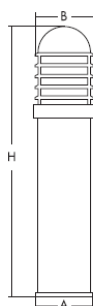

Wandleuchte alugrau

applique grise alu

Art.No.	Watt	LQ	Socket	CHF brutto
LA400W/E27A	1 x 75W	A60	E27	262.00
LA400W/118A	1 x 18W	TC-DEL	G24q-2	350.00

Wandleuchte graphit

applique graphite

Art.No.	Watt	LQ	Socket	CHF brutto
LA400W/E27G	1 x 75W	A60	E27	262.00
LA400W/118G	1 x 18W	TC-DEL	G24q-2	350.00

Masse

dimensions

Watt	A	B	H
1 x 75W / 1 x 18W	210	130	330

Pollerleuchte alugrau

borne grise alu

Art.No.	Watt	LQ	Socket	CHF brutto
LA400P/E27A	1 x 100W	A60	E27	314.00
LA400P/118A	1 x 18W	TC-D	G24d-2	366.00

Pollerleuchte graphit

Masse

dimensions

Watt	A	B	H
1 x 100W / 1 x 18W	160	130	1000

Zubehör

accessoires

Art.No.	Info	CHF brutto
LA400Z	Einbetonierflansch H=470mm <i>embase de scellement H=470mm</i>	97.00