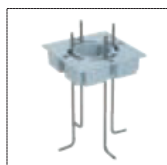

Miniblinker

Poller IP65. Gehäuse aus Aluminium-Strangpressprofil mit hoher Korrosionsresistenz. Schrauben aus Edelstahl. Diffusor aus gehärtetem Opalglas. Silikondichtung.

Borne IP65. Structure en aluminium extrudé à haute résistance à l'oxydation. Vis en acier inox à forte teneur en molybdène. Diffuseur en verre opale trempé. Joints en silicone.

Zubehör

accessoires

Art.No.	Info	CHF brutto
S.6099	Betoneingiessanker 120mm x 120mm embase de fixation 120mm x 120mm	82.00

Minicubiks

Poller IP66 mit 4 Fenstern. Pollergehäuse aus Aluminiumstrangguss, Leuchtgehäuse aus Aluminium-Druckguss mit hohem Korrosionsschutz. Schrauben aus Edelstahl. Klare Abdeckung aus Polycarbonat. Silikondichtung.

Borne IP66 avec 4 fenêtres. Structure en aluminium extrudé et injecté haute résistance à l'oxydation. Réflecteur en aluminium pur. Diffuseur en polycarbonate transparent rayé. Vis en acier inox. Joint en silicone.

alugrau

grise alu

Art.No.	Watt	LQ	Info	CHF brutto
S.5314.14	10W	LED	6650K	829.00
S.5314W.14	10W	LED	3200K	829.00

Zubehör

accessoires

Art.No.	Info	CHF brutto
S.6099	Betoneingiessanker 120mm x 120mm embase de fixation 120mm x 120mm	82.00