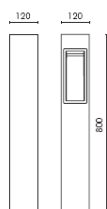

alugrau

grise alu

Art.No.	Watt	LQ	Socket	Info	CHF brutto
S.6097.14	1 x 20W	HIT	PGJ5	EVG	1'006.00
S.6090.14	10W	LED		6100K	958.00
S.6090W.14	10W	LED		3000K	958.00

rostbraun

corten

Art.No.	Watt	LQ	Socket	Info	CHF brutto
S.6097.18	1 x 20W	HIT	PGJ5	EVG	1'006.00
S.6090.18	10W	LED		6100K	958.00
S.6090W.18	10W	LED		3000K	958.00