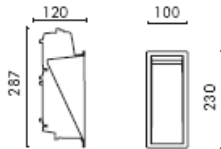

Miniblinker alugrau

miniblinker gris alu

Art.No.	Watt	LQ	Info	CHF brutto
S.6070.14	10W	LED	6100K	559.00
S.6070W.14	10W	LED	3000K	559.00

Miniblinker rostbraun

miniblinker corten

Art.No.	Watt	LQ	Info	CHF brutto
S.6070.18	10W	LED	6100K	559.00
S.6070W.18	10W	LED	3000K	559.00