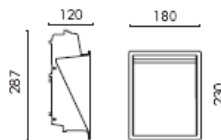

Blinker alugrau

blinker gris alu

Art.No.	Watt	LQ	Socket	Info	CHF brutto
S.6087.14	1 x 35W	HIT	G8.5	EVG	741.00
S.6089.14	1 x 18W	TC-TEL	GX24q-2	EVG	425.00

Blinker rostbraun

blinker corten

Art.No.	Watt	LQ	Socket	Info	CHF brutto
S.6087.18	1 x 35W	HIT	G8.5	EVG	741.00
S.6089.18	1 x 18W	TC-TEL	GX24q-2	EVG	425.00