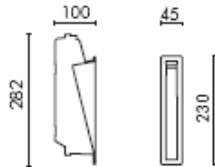

Blinker

Wandeinbauleuchte IP65. Gehäuse aus Aluminium-Druckguss mit hohem Korrosionsschutz. Schrauben aus Edelstahl. Diffusor aus gehärtetem Opalglas. Silikondichtung.

Encastré mural IP65. Structure en aluminium injecté haute résistance à l'oxydation. Vis en acier inox à forte teneur en molybdène. Diffuseur en verre opale trempé. Joints en silicone.