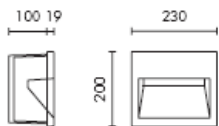

Eos

Wandeinbauleuchte quadratisch IP65. Gehäuse aus Aluminium-Druckguss mit hohem Korrosionsschutz. Schrauben aus Edelstahl. Diffusor aus gehärtetem Opalglas. Dutraldichtung.

Encastré mural carré IP65. Structure en aluminium injecté haute résistance à l'oxydation. Vis à pans en acier inox. Diffuseur en verre opale trempé siliconé. Joints en dutral.

schwarz

noir

Art.No.	Watt	LQ	Socket	Info	CHF brutto
S.4608.09	1 x 35W	HIT	G8.5	EVG	633.00
S.4609.09	1 x 18W	TC-D	G24d-2	VVG	291.00

alugrau

gris alu

Art.No.	Watt	LQ	Socket	Info	CHF brutto
S.4608.14	1 x 35W	HIT	G8.5	EVG	633.00
S.4609.14	1 x 18W	TC-D	G24d-2	VVG	291.00

rostbraun

corten

Art.No.	Watt	LQ	Socket	Info	CHF brutto
S.4608.18	1 x 35W	HIT	G8.5	EVG	633.00
S.4609.18	1 x 18W	TC-D	G24d-2	VVG	291.00