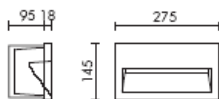

Eos

Wandeinbauleuchte rechteckig IP65. Gehäuse aus Aluminium-Druckguss mit hohem Korrosionsschutz. Schrauben aus Edelstahl. Diffusor aus gehärtetem Opalglas. Dutraldichtung.

Encastré mural rectangulaire IP65. Structure en aluminium injecté haute résistance à l'oxydation. Vis à pans en acier inox. Diffuseur en verre opale trempé siliconé. Joints en dutral.