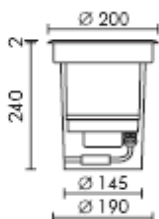

Zip

Bodeneinbauleuchte begehbar IP67. Gehäuse aus Aluminium-Druckguss mit hohem Korrosionsschutz. Abdeckung aus Edelstahl oder Aluminium. Reflektor aus Reinaluminium. Diffusor aus gehärtetem Glas. Schrauben aus Edelstahl. Eingiessgehäuse aus Polypropylen und Dichtungen aus Silikon. Lieferung inkl. Leuchtmittel.

Encastré de sol pour passage piétons IP67. Structure en aluminium injecté haute résistance à l'oxydation. Versions avec enjoliveur frontal en acier inox ou aluminium. Réflecteur en aluminium pur. Diffuseur en verre trempé. Vis à pans en acier inox. Boîtier d'encastrement en polypropylène et joints en silicone. Lampes comprises.

Edelstahl rund, Glas matt

acier inox rond, verre satiné

Art.No.	Watt	LQ	Socket	Info	CHF brutto
S.8853.19	1 x 20W	HIT	G8.5	EVG	1'133.00
S.8860.19	1 x 18W	TC-T	GX24d-2	VVG	559.00