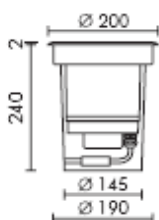

Edelstahl rund, Glas teilmattiert

acier inox rond, verre mi-satiné

Art.No.	Watt	LQ	Socket	Info	CHF brutto
S.8850W.19	10W	LED		3200K	983.00