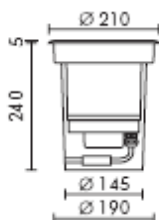

Aluminium rund, Glas matt

aluminium rond, verre satiné

Art.No.	Watt	LQ	Socket	Info	CHF brutto
S.7853.14	1 x 20W	HIT	G8.5	EVG	1'058.00
S.7860.14	1 x 18W	TC-T	GX24d-2	VVG	486.00