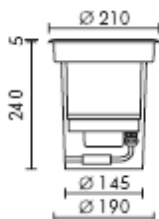

Aluminium quadratisch, Glas matt

aluminium carré, verre satiné

Art.No.	Watt	LQ	Socket	Info	CHF brutto
S.7873.14	1 x 20W	HIT	G8.5	EVG	1'066.00
S.7880.14	1 x 18W	TC-T	GX24d-2	VVG	505.00