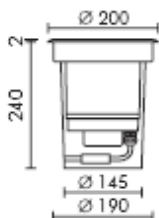

acier inox rond, verre mi-satiné

Art.No.	Watt	LQ	Socket	Info	CHF brutto
S.8850W.19	10W	LED		3200K	983.00

Aluminium rund, Glas matt

aluminium rond, verre satiné

Art.No.	Watt	LQ	Socket	Info	CHF brutto
S.7853.14	1 x 20W	HIT	G8.5	EVG	1'058.00
S.7860.14	1 x 18W	TC-T	GX24d-2	VVG	486.00