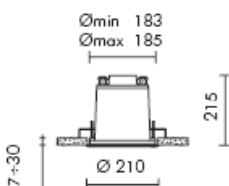

Edelstahl rund, Glas matt *acier inox rond, verre satiné*

Art.No.	Watt	LQ	Socket	Info	CHF brutto
S.5843.19	1 x 18W	TC-T	GX24d-2	VVG	574.00

Edelstahl rund, Glas teilmattiert *acier inox rond, verre mi-satiné*