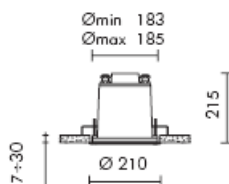

Edelstahl rund, Glas teilmattiert *acier inox rond, verre mi-satiné*

Art.No.	Watt	LQ	Info	CHF brutto
S.5852W.19	10W	LED	3200K	999.00