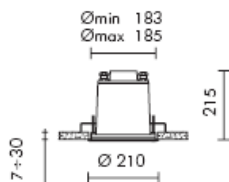

Edelstahl rund, Glas matt *acier inox rond, verre satiné*

Art.No.	Watt	LQ	Socket	Info	CHF brutto
S.5843.19	1 x 18W	TC-T	GX24d-2	VVG	574.00

Edelstahl rund, Glas teilmattiert *acier inox rond, verre mi-satiné*