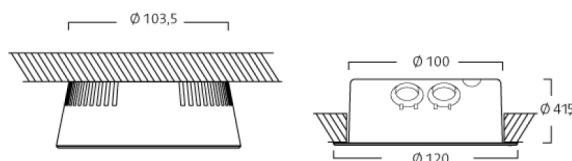

emLED-s2	emLED-s2	CHF brutto
Art.No.		
FH98153		411.00