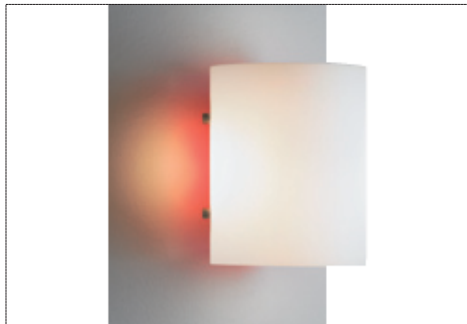

**Reflexion**

Leuchterserie mit charakteristischer Optik und raffinierten Features. Individuelle, farbige Reflexe sorgen für akzentuiertes Raumlicht. Stehleuchte Nickel matt, mit Tastdimmer und Opalglas weiss matt. Tischleuchte Nickel matt, mit Tastdimmer, Opalglas und Abdeckglas weiss matt. Wandleuchte Nickel matt, Opalglas weiss matt. Lieferung inkl. Leuchtmittel.

*Série de luminaires avec son optique caractéristique et particularités raffinées. Des reflets individuels en couleur créent un éclairage accentué de l'espace. Lampadaire nickelé mat, avec variateur à touche et verre opalin blanc dépoli. Lampe de table nickelé mat, avec variateur à touche, verre opalin et verre de recouvrement blanc dépolis. Applique nickelé mat, verre opalin blanc dépoli. Lampes comprises.*

Wandleuchte			<i>applique</i>		
Art.No.	Watt	LQ	Socket	Masse	CHF brutto
SI303847	max. 60W	QT14	G9	190 x 150	413.00

Zubehör		<i>accessoires</i>	
Art.No.	Info	CHF brutto	
SI3043	Rückwandglas für Stehleuchte, weiss <i>verre arrière pour lampadaire, blanc</i>	43.00	
SI3044	Rückwandglas für Stehleuchte, gelb <i>verre arrière pour lampadaire, jaune</i>	95.00	
SI3045	Rückwandglas für Stehleuchte, rot <i>verre arrière pour lampadaire, rouge</i>	95.00	
SI3040	Rückwandglas für Tischleuchte, weiss <i>verre arrière pour lampe de table, blanc</i>	34.00	
SI3041	Rückwandglas für Tischleuchte, gelb <i>verre arrière pour lampe de table, jaune</i>	59.00	
SI3042	Rückwandglas für Tischleuchte, rot <i>verre arrière pour lampe de table, rouge</i>	59.00	
SI3037	Rückwandglas für Wandleuchte, weiss <i>verre arrière pour applique, blanc</i>	43.00	
SI3038	Rückwandglas für Wandleuchte, gelb <i>verre arrière pour applique, jaune</i>	63.00	
SI3039	Rückwandglas für Wandleuchte, rot <i>verre arrière pour applique, rouge</i>	63.00	