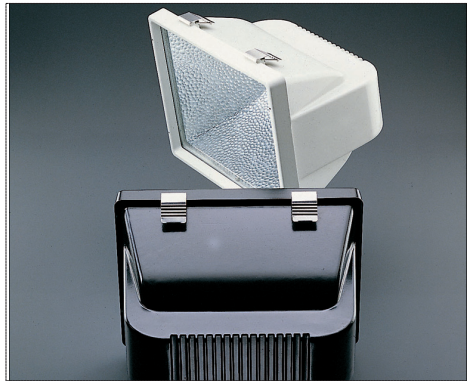

**MX 1000**

Scheinwerfer für Halogenlampen. Gehäuse und Rahmen aus Druckgussaluminium. Reflektor aus Reinstaluminium. Schwenkbarer Stahlbügel. Gehärtetes Sicherheitsglas. Anschlussdose aus Polyamidfiberglas mit Stopfbuchse PG11.

*Projecteur pour lampes halogènes. Boîtier et cadre en fonte d'aluminium. Réflecteur en aluminium ultra pur. Etrier orientable en acier. Verre de sécurité trempé. Boîte de câblage en polyamide fibre de verre avec presse étoupe PG11.*