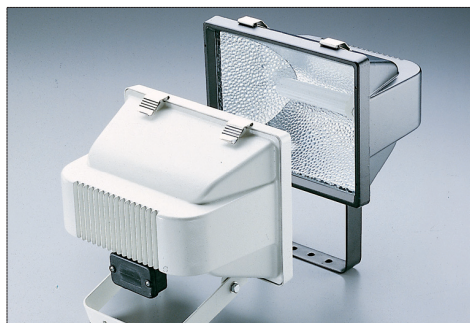

MX 1000-42

Scheinwerfer für Kompaktleuchtstofflampen. Gehäuse und Rahmen aus Druckgussaluminium. Reflektor aus Reinstaluminium. Schwenkbarer Stahlbügel. Gehärtetes Sicherheitsglas. Anschlussdose aus Isoliermaterial mit Stopfbuchse PG11.

Projecteur pour lampes fluo-compact. Boîtier et cadre en fonte d'aluminium. Réflecteur en aluminium ultra pur. Etrier orientable en acier. Verre de sécurité trempé. Boîte de câblage en matière isolante avec presse étoupe PG11.

Art.No.	Watt	LQ	Socket	Info	CHF brutto
MX1000-42A 1 x 42W		TC-TEL	GX24q-4	EVG	274.00

Round LED

Scheinwerfer mit LED 5500K. Gehäuse und Rahmen aus Druckgussaluminium. Schwenkbarer Stahlbügel. Gehärtetes Sicherheitsglas. Anschlussdose aus Isoliermaterial.

Projecteur avec LED 5500K. Boîtier et cadre en fonte d'aluminium. Etrier orientable en acier. Verre de sécurité trempé. Boîte de câblage en matière isolante.

schwarz

noir

Art.No.	Watt	LQ	Winkel	CHF brutto
RL15CW30S	15W	LED	30°	610.00