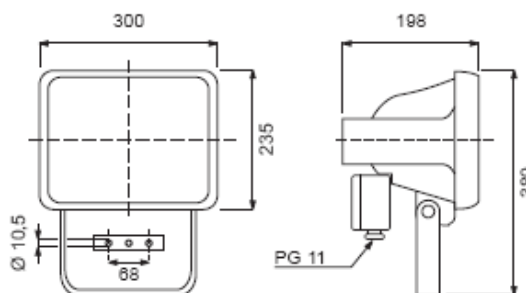

Art.No.	Watt	LQ	Socket	Info	CHF brutto
MX1000-42A 1 x 42W		TC-TEL	GX24q-4	EVG	274.00

Round LED

Scheinwerfer mit LED 5500K. Gehäuse und Rahmen aus Druckgussaluminium. Schwenkbarer Stahlbügel. Gehärtetes Sicherheitsglas. Anschlussdose aus Isoliermaterial.