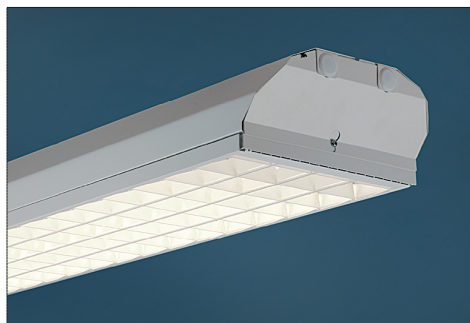

Excis

Sporthallenleuchte IP20 mit symmetrischem oder asymmetrischem Reflektor aus mattiertem Reinstaluminium. Gehäuse aus Stahlblech, allseitig weiss pulverbeschichtet. Weisslackierte Lamellen mit Verstärkung zum mechanischen Schutz des Leuchtmittels. Mechanische Verriegelung zwischen Gehäuse und Raster. Ausklappbarer gesicherter Raster. Lieferung inkl. Leuchtmittel 3000K.

Luminaire pour salles de sports IP20 avec réflecteur symétrique ou asymétrique en aluminium satiné. Boîtier en tôle d'acier, revêtement intégral blanc à la poudre. Lamelles peintes en blanc avec renfort pour la protection mécanique de la lampe. Verrouillage mécanique entre le boîtier et la grille. Grille rabattable sécurisé. Lampes 3000K comprises.