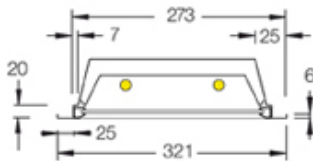

RSP		RSP		
Art.No.	Watt	LQ Socket	Info	CHF brutto
3F58/27745HFM	4 x 14/24W	T16 / G5	EVG Multi	554.00
3F58/27748HFM	2 x 28/54W	T16 / G5	EVG Multi	474.00

L 582 BL T5