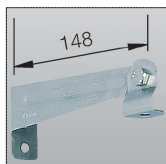

Beta 93

Fluoreszenzleuchte IP65 aus geformtem Edelstahl. Öffnung mit Scharnier. Schnapphaken aus Edelstahl. Aluspiegelreflektor in breiter Ausführung. Glas gehärtet, mit Dichtung, Rahmen aus Edelstahl. Hitzebeständig bis zu 960°C.

Luminaire IP65 pour lampe fluorescente en inox moulé. Ouverture par charnière. Crochet de fixation inox. Réflecteur miroir alu, en version éclairage large. Verre trempé, avec joint d'étanchéité, cadre inox. Thermorésistance jusqu'à 960°C.

breitstrahlend

éclairage large

Art.No.	Watt	LQ Socket	Info	CHF brutto
3F93/5502HF	1 x 36W	T26 / G13	EVG	406.00
3F93/5503HF	1 x 58W	T26 / G13	EVG	471.00
3F93/5504HF	2 x 36W	T26 / G13	EVG	433.00
3F93/5505HF	2 x 58W	T26 / G13	EVG	508.00

Zubehör

accessoires

Art.No.	Info	CHF brutto
3FZB/0501	Befestigungshaken aus Edelstahl, per Paar <i>crochets de fixation inox, par paire</i>	5.10
3FZB/0503	Wandausleger aus Edelstahl, per Paar <i>fixation murale inox, par paire</i>	13.00