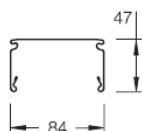

3F 99

Tragschienensystem für Linda und Beta 93.

Système de rails pour Linda et Beta 93.

Tragschienensystem

système de rails

Art.No.	Info	CHF brutto
3F99/0594	Tragprofil aus heiss verzinktem Stahl, Polyesterlackierung weiss L=1625mm <i>rail en acier zingué à chaud, laqué en polyester blanc L=1625mm</i>	51.00
3F99/0593	Tragprofil aus heiss verzinktem Stahl, Polyesterlackierung weiss L=3250mm <i>rail en acier zingué à chaud, laqué en polyester blanc L=3250mm</i>	87.00
3F99/0482	Verbinder <i>jonction</i>	10.00
3F99/0483	Deckenbefestigung aus Edelstahl, wird auch für Pendelmontage benötigt <i>fixation inox pour montage au plafond, nécessaire aussi pour le montage en suspension</i>	4.00
3F99/0484	Edelstahlhaken für Aufhängung mit Kette, stets einzusetzen mit 3F99/0483 <i>crochet en acier inox pour suspension avec chaîne, à utiliser toujours avec 3F99/0483</i>	0.40
CFA8	Gliederkette verschweisst, verzinkt, per Meter <i>chaîne soudée, zinguée, par mètre</i>	3.40
3F99/0485	Seilaufhängung 1m mit weissem Baldachin und Schnellregler, stets einzusetzen mit 3F99/0483 <i>suspension par câble 1m avec baldachin blanc et dispositif de réglage rapide, toujours avec 3F99/0483</i>	37.00
3F99/0494MDT	Blindabdeckung PVC weiss, L=1625mm, inkl. zwei Nivelierungen <i>couvercle de fermeture PCV blanc, L=1625mm, deux calibreur incl.</i>	29.00
3F99/0487	Endkappe aus Polycarbonat weiss, per Paar <i>embout de fermeture en polycarbonate blanc, par paire</i>	4.40
3F99/0488	Kabelhalterung aus Polycarbonat (1 per Meter) <i>clip pour câbles en polycarbonate (1 par mètre)</i>	1.10
3F99/0489	Leuchtenmontageklammer, verzinkter Stahl, Paar <i>support de fixation pour luminaire, acier zingué, paire</i>	8.60
xx-3F99	Mehrprix Linda für Montage auf 3F99 mit zwei Kabeleinführungsgummis (IP55), Leuchtenmontageklammer 3F99/0489 bereits inkl. <i>supplément de prix Linda pour montage sur 3F99 avec deux passe-câble en caoutchouc (IP55), support de fixation pour luminaire 3F99/0489 déjà incl.</i>	22.00