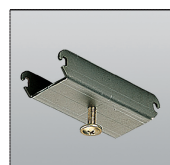

3F 99

Tragschienensystem für Linda und Beta 93.

Système de rails pour Linda et Beta 93.

Tragschienensystem

système de rails

Art.No.	Info	CHF brutto
3F99/0594	Tragprofil aus heiss verzinktem Stahl, Polyesterlackierung weiss L=1625mm <i>rail en acier zingué à chaud, laqué en polyester blanc L=1625mm</i>	51.00
3F99/0593	Tragprofil aus heiss verzinktem Stahl, Polyesterlackierung weiss L=3250mm <i>rail en acier zingué à chaud, laqué en polyester blanc L=3250mm</i>	87.00
3F99/0482	Verbinder <i>jonction</i>	10.00
3F99/0483	Deckenbefestigung aus Edelstahl, wird auch für Pendelmontage benötigt <i>fixation inox pour montage au plafond, nécessaire aussi pour le montage en suspension</i>	4.00
3F99/0484	Edelstahlhaken für Aufhängung mit Kette, stets einzusetzen mit 3F99/0483 <i>crochet en acier inox pour suspension avec chaîne, à utiliser toujours avec 3F99/0483</i>	0.40
CFA8	Gliederkette verschweisst, verzinkt, per Meter <i>chaîne soudée, zinguée, par mètre</i>	3.40
3F99/0485	Seilaufhängung 1m mit weissem Baldachin und Schnellregler, stets einzusetzen mit 3F99/0483 <i>suspension par câble 1m avec baldachin blanc et dispositif de réglage rapide, toujours avec 3F99/0483</i>	37.00
3F99/0494MDT	Blindabdeckung PVC weiss, L=1625mm, inkl. zwei Nivelierungen <i>couvercle de fermeture PCV blanc, L=1625mm, deux calibreur incl.</i>	29.00
3F99/0487	Endkappe aus Polycarbonat weiss, per Paar <i>embout de fermeture en polycarbonate blanc, par paire</i>	4.40
3F99/0488	Kabelhalterung aus Polycarbonat (1 per Meter) <i>clip pour câbles en polycarbonate (1 par mètre)</i>	1.10
3F99/0489	Leuchtenmontageklammer, verzinkter Stahl, Paar <i>support de fixation pour luminaire, acier zingué, paire</i>	8.60
xx-3F99	Mehrprix Linda für Montage auf 3F99 mit zwei Kabeleinführungsgummis (IP55), Leuchtenmontageklammer 3F99/0489 bereits inkl. <i>supplément de prix Linda pour montage sur 3F99 avec deux passe-câble en caoutchouc (IP55), support de fixation pour luminaire 3F99/0489 déjà incl.</i>	22.00