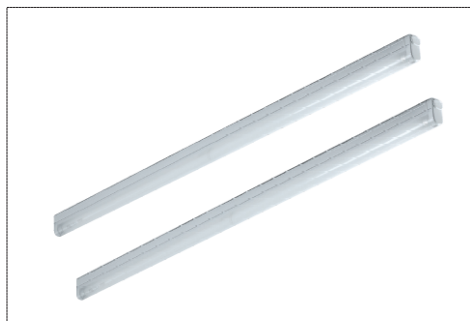

**Mini**

Minilichtleiste IP20 mit eingebautem elektronischem Vorschaltgerät. Inkl. Decken-/Wandbefestigung, Linearverbinder, Verbindungskabel 200mm, Zuleitung 1800mm mit Eurostecker. Lieferung inkl. Leuchtmittel 3000K.

Réglette mini IP20 avec ballast électronique intégré. Fixation plafonnier/murale, connecteur linéaire, câble d'alimentation 200mm, câble d'amorce 1800mm avec prise euro. Lampes 3000K comprises.

weiss			blanc		
Art.No.	Watt	LQ	Socket	Info	CHF brutto
EL106.01	1 x 6W	T16	G5	L=235mm	47.00
EL108.01	1 x 8W	T16	G5	L=311mm	49.00
EL113.01	1 x 13W	T16	G5	L=540mm	51.00
EL114.01	1 x 14W	T16	G5	L=571mm	56.00
EL121.01	1 x 21W	T16	G5	L=872mm	59.00
EL128.01	1 x 28W	T16	G5	L=1171mm	67.00
EL135.01	1 x 35W	T16	G5	L=1473mm	102.00