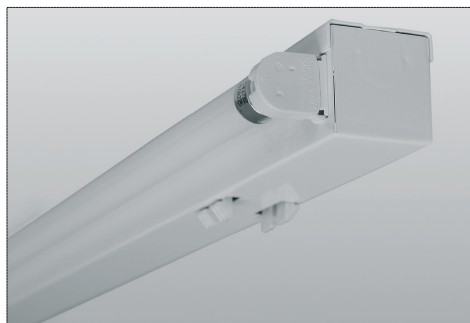

**Basic T5**

Balkenleuchte IP20 mit Montageblech und Clip-Schnellverschluss aus Zincor weiss.

Réglette IP20 avec plaque de montage et fermeture à clip en zincor blanc.

578mm x 59/82mm x 36mm

578mm x 59/82mm x 36mm

Art.No.	Watt	LQ Sockel	Info	CHF brutto
IC5S/114HF	1 x 14W	T16 / G5	EVG	87.00
IC5S/124HF	1 x 24W	T16 / G5	EVG	87.00
IC5S/114-24HFM	1 x 14/24W	T16 / G5	EVG Multi	103.00
IC5S/114-24DAM	1 x 14/24W	T16 / G5	EVG Dali dim.	173.00
IC5S/214HF	2 x 14W	T16 / G5	EVG	102.00
IC5S/224HF	2 x 24W	T16 / G5	EVG	102.00
IC5S/214-24HFM	2 x 14/24W	T16 / G5	EVG Multi	118.00
IC5S/214-24DAM	2 x 14/24W	T16 / G5	EVG Dali dim.	188.00