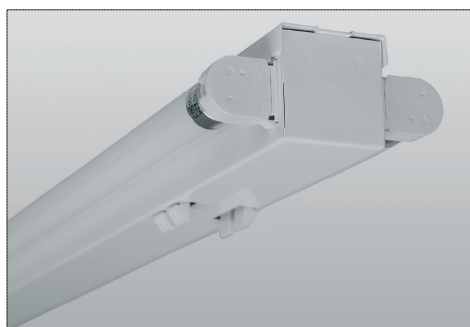

**Basic T5**

Balkenleuchte IP20 mit Montageblech und Clip-Schnellverschluss aus Zincor weiss.

Réglette IP20 avec plaque de montage et fermeture à clip en zincor blanc.

578mm x 59/82mm x 36mm

578mm x 59/82mm x 36mm

Art.No.	Watt	LQ Sockel	Info	CHF brutto
IC5S/114HF	1 x 14W	T16 / G5	EVG	87.00
IC5S/124HF	1 x 24W	T16 / G5	EVG	87.00
IC5S/114-24HFM	1 x 14/24W	T16 / G5	EVG Multi	103.00
IC5S/114-24DAM	1 x 14/24W	T16 / G5	EVG Dali dim.	173.00
IC5S/214HF	2 x 14W	T16 / G5	EVG	102.00
IC5S/224HF	2 x 24W	T16 / G5	EVG	102.00
IC5S/214-24HFM	2 x 14/24W	T16 / G5	EVG Multi	118.00
IC5S/214-24DAM	2 x 14/24W	T16 / G5	EVG Dali dim.	188.00

878mm x 59/82mm x 36mm

878mm x 59/82mm x 36mm

Art.No.	Watt	LQ Sockel	Info	CHF brutto
IC5S/121HF	1 x 21W	T16 / G5	EVG	87.00
IC5S/139HF	1 x 39W	T16 / G5	EVG	87.00
IC5S/121-39HFM	1 x 21/39W	T16 / G5	EVG Multi	103.00
IC5S/121-39DAM	1 x 21/39W	T16 / G5	EVG Dali dim.	173.00
IC5S/221HF	2 x 21W	T16 / G5	EVG	102.00
IC5S/239HF	2 x 39W	T16 / G5	EVG	102.00
IC5S/221-39HFM	2 x 21/39W	T16 / G5	EVG Multi	118.00
IC5S/221-39DAM	2 x 21/39W	T16 / G5	EVG Dali dim.	188.00