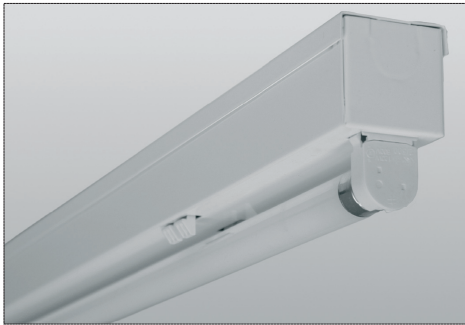

## Basic T5

Balkenleuchte IP20 mit Montageblech und Clip-Schnellverschluss aus Zinco weiss.

Réglette IP20 avec plaque de montage et fermeture à clip en zincor blanc.

578mm x 37mm x 62mm

578mm x 37mm x 62mm