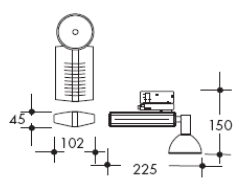

Sono Mezzo 70

Strahler für Entladungslampen mit 3-Phasen-Multiadapter. Gehäuse aus pulverbeschichtetem Aluminiumdruckguss. Reflektor aus eloxiertem Reinaluminium mit Bajonettverschluss und Sicherheitsglas. Mit eingebautem elektronischem Vorschaltgerät. Strahler drehbar 350° und schwenkbar 90°.

Projecteur pour lampes à décharge avec adaptateur multiple triphasé. Corps en fonte aluminium laquée à la poudre. Réflecteur en aluminium pur anodisé avec fermeture à baïonnette et verre protecteur. Avec ballast électronique intégré.
Projecteur pivotant 350° et orientable 90°.

weiss

blanc

Art.No.	Watt	LQ Socket	Winkel	CHF brutto
EL3161.01.S	1 x 35W	HIT / G8.5	15°	258.00
EL3161.01.W	1 x 35W	HIT / G8.5	30°	258.00
EL3161.01.X	1 x 35W	HIT / G8.5	55°	258.00
EL3162.01.S	1 x 70W	HIT / G8.5	15°	258.00
EL3162.01.W	1 x 70W	HIT / G8.5	30°	258.00
EL3162.01.X	1 x 70W	HIT / G8.5	55°	258.00

schwarz

noir

Art.No.	Watt	LQ Socket	Winkel	CHF brutto
EL3161.02.S	1 x 35W	HIT / G8.5	15°	258.00
EL3161.02.W	1 x 35W	HIT / G8.5	30°	258.00
EL3161.02.X	1 x 35W	HIT / G8.5	55°	258.00
EL3162.02.S	1 x 70W	HIT / G8.5	15°	258.00
EL3162.02.W	1 x 70W	HIT / G8.5	30°	258.00
EL3162.02.X	1 x 70W	HIT / G8.5	55°	258.00