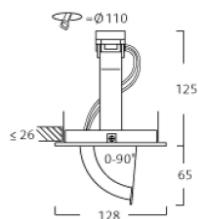

Easy

Einbauleuchte IP20 für Halogenlampen 12V. Gehäuse aus Aluguss. Deckenausschnitt 110mm, Einbautiefe 125mm, drehbar 355°, schwenkbar 90°. Mit Schnellverbinder für Transformator.

Luminaire encastré IP20 pour lampe halogène 12V. Corps en aluminium moulé. Découpe du plafond 110mm, profondeur de montage 125mm, pivotant 355°, orientable 90°. Avec connecteur pour transformateur.

weiss			blanc		
Art.No.	Watt	LQ	Socket	Info	CHF brutto
FH76730	max. 50W	QR-CBC51	GU5.3	12V	47.00

alugrau			gris alu		
Art.No.	Watt	LQ	Socket	Info	CHF brutto
FH76731	max. 50W	QR-CBC51	GU5.3	12V	47.00

Zubehör		accessoires	
Art.No.	Info		CHF brutto
FH99070	Elektronischer Transformator 70VA, Kabel 1 x 1m <i>transformateur électronique 70VA, câble 1 x 1m</i>		50.00
FH99071	Elektronischer Transformator 105VA, Kabel 2 x 1m <i>transformateur électronique 105VA, câble 2 x 1m</i>		77.00