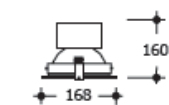

Down - ShopLED

LED-Einbauleuchte starr IP20. Gehäuse und Ring aus pulverbeschichtetem Aluminiumdruckguss. Reflektor aus silber-eloxiertem Reinaluminium. Deckenausschnitt 186mm, Einbautiefe 140mm.

Luminaire encastré raide IP20 pour LED. Corps et anneau en fonte aluminium laqué à la poudre. Réflecteur en aluminium pur anodisé argenté. Découpe du plafond 186mm, profondeur de montage 140mm.

Down Kardan - ShopLED

LED-Einbauleuchte kardanisch IP20. 2 x 40° schwenkbar. Gehäuse und Ring aus pulverbeschichtetem Aluminiumdruckguss. Reflektor aus silber-eloxiertem Reinaluminium. Deckenausschnitt 164mm, Einbautiefe 178mm.

Luminaire encastré cardan IP20 pour LED. 2 x 40° orientable. Corps et anneau en fonte aluminium laqué à la poudre. Réflecteur en aluminium pur anodisé argenté. Découpe du plafond 164mm, profondeur de montage 178mm.