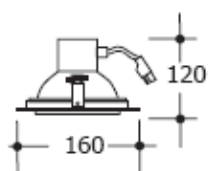

Squadra 110

Gehäuse aus pulverbeschichtetem Aluminiumdruckguss. Reflektor aus Reinaluminium. Ring mit Schnappverschluss. Mit Schutzglas. Kardanisch, in zwei Achsen unabhängig voneinander 2 x 40° schwenkbar.

Squadra rund: Deckenausschnitt 145mm, Einbautiefe 130mm

Squadra quadratisch: Deckenausschnitt 150mm x 150mm, Einbautiefe 130mm

Corps en fonte aluminium laquée à la poudre. Réflecteur en aluminium pur. Anneau frontal avec fermoir à cliquet. Avec verre de protection. Système cardan, dispositifs d'éclairage pivotant 2 x 40° sur deux axes indépendants l'un de l'autre.

Squadra rond: découpe du plafond 145mm, profondeur de montage 130mm

Squadra carré: découpe du plafond 150mm x 150mm, profondeur de montage 130mm