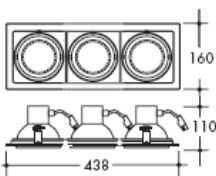

rechteckig weiss

rectangulaire blanc

Art.No.	Watt	LQ Socket	Winkel	CHF brutto
EL8092.01.S	20/35/70W	HIT / G8.5	15°	247.00
EL8092.01.W	20/35/70W	HIT / G8.5	30°	247.00
EL8092.01.X	20/35/70W	HIT / G8.5	55°	247.00

rechteckig schwarz

rectangulaire noir

Art.No.	Watt	LQ Socket	Winkel	CHF brutto
EL8092.02.S	20/35/70W	HIT / G8.5	15°	247.00
EL8092.02.W	20/35/70W	HIT / G8.5	30°	247.00
EL8092.02.X	20/35/70W	HIT / G8.5	55°	247.00

rechteckig silber

rectangulaire argent

Art.No.	Watt	LQ Socket	Winkel	CHF brutto
EL8092.28.S	20/35/70W	HIT / G8.5	15°	247.00
EL8092.28.W	20/35/70W	HIT / G8.5	30°	247.00
EL8092.28.X	20/35/70W	HIT / G8.5	55°	247.00