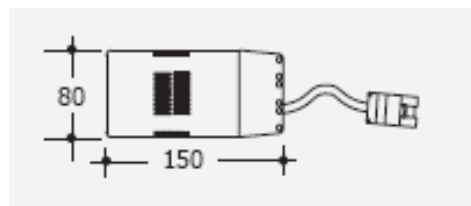

Squadra 110

Zubehör zu Squadra 110.

Accessoires pour Squadra 110.

EVG

ballast électronique

Art.No.	Info	CHF brutto

Primäre und sekundäre Klemmleiste mit Zugentlastung, Zündkabel (400mm) mit Buchse GST 18/3 beiliegend.

Barre à borne primaire et secondaire avec collier de fixation, câble de liaison (400mm) avec fiche fermelle GST 18/3 incluse.

EL1714.020	1 x 20W	124.00
EL1713.035	1 x 35W	105.00
EL1713.070	1 x 70W	105.00
EL1713.235	2 x 35W	192.00
EL1713.270	2 x 70W	192.00

Filter

filtres

Art.No.	Info	CHF brutto

EL4234.00	UV-Filter	<i>filtre de UV</i>	14.00
EL4238.42	Konversionsfilter 2300K	<i>filtre de conversion 2300K</i>	78.00
EL4238.41	Metzgereifilter	<i>filtre pour boucherie</i>	78.00
EL4238.40	Bäckereifilter	<i>filtre pour boulangerie</i>	78.00
EL4238.43	Fischhandelfilter	<i>filtre pour poissonnerie</i>	101.00

andere (Farb-) Filter auf Anfrage

autres filtres (en couleur) sur demande