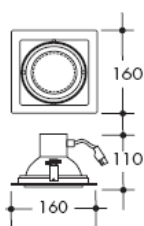

rund weiss

rond blanc

Art.No.	Watt	LQ Socket	Winkel	CHF brutto
EL8099.01.S	20/35/70W	HIT / G8.5	15°	124.00
EL8099.01.W	20/35/70W	HIT / G8.5	30°	124.00
EL8099.01.X	20/35/70W	HIT / G8.5	55°	124.00

rund schwarz

rond noir

Art.No.	Watt	LQ Socket	Winkel	CHF brutto
EL8099.02.S	20/35/70W	HIT / G8.5	15°	124.00
EL8099.02.W	20/35/70W	HIT / G8.5	30°	124.00
EL8099.02.X	20/35/70W	HIT / G8.5	55°	124.00

rund silber

rond argent

Art.No.	Watt	LQ Socket	Winkel	CHF brutto
EL8099.28.S	20/35/70W	HIT / G8.5	15°	124.00
EL8099.28.W	20/35/70W	HIT / G8.5	30°	124.00
EL8099.28.X	20/35/70W	HIT / G8.5	55°	124.00