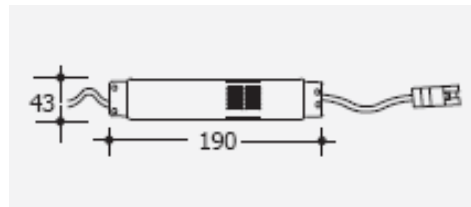

Squadra 110

Zubehör zu Squadra 110.

Accessoires pour Squadra 110.

EVG

ballast électronique

Art.No.	Info	CHF brutto

Primäre und sekundäre Klemmleiste mit Zugentlastung, Zündkabel (400mm) mit Buchse GST 18/3 beiliegend.

Barre à borne primaire et secondaire avec collier de fixation, câble de liaison (400mm) avec fiche fermelle GST 18/3 incluse.

EL1714.020	1 x 20W	124.00
EL1713.035	1 x 35W	105.00
EL1713.070	1 x 70W	105.00
EL1713.235	2 x 35W	192.00
EL1713.270	2 x 70W	192.00

Filter

filtres

Art.No.	Info	CHF brutto

EL4234.00	UV-Filter	<i>filtre de UV</i>	14.00
EL4238.42	Konversionsfilter 2300K	<i>filtre de conversion 2300K</i>	78.00
EL4238.41	Metzgereifilter	<i>filtre pour boucherie</i>	78.00
EL4238.40	Bäckereifilter	<i>filtre pour boulangerie</i>	78.00
EL4238.43	Fischhandelfilter	<i>filtre pour poissonnerie</i>	101.00

andere (Farb-) Filter auf Anfrage

autres filtres (en couleur) sur demande