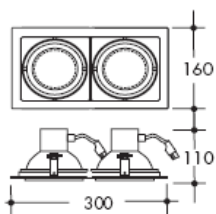

2 Leuchten: Deckenausschnitt 150mm x 285mm, Einbautiefe 130mm

3 Leuchten: Deckenausschnitt 150mm x 425mm, Einbautiefe 130mm

Corps en fonte aluminium laquée à la poudre. Réflecteur en aluminium pur. Anneau frontal avec fermoir à cliquet. Avec verre de protection. Système cardan, dispositifs d'éclairage pivotant 2 x 40° sur deux axes indépendants l'un de l'autre.

2 lampes: découpe du plafond 150mm x 285mm, profondeur de montage 130mm

3 lampes: découpe du plafond 150mm x 425mm, profondeur de montage 130mm

rechteckig weiss

rectangulaire blanc

Art.No.	Watt	LQ Socket	Winkel	CHF brutto
EL8092.01.S	20/35/70W	HIT / G8.5	15°	247.00
EL8092.01.W	20/35/70W	HIT / G8.5	30°	247.00
EL8092.01.X	20/35/70W	HIT / G8.5	55°	247.00