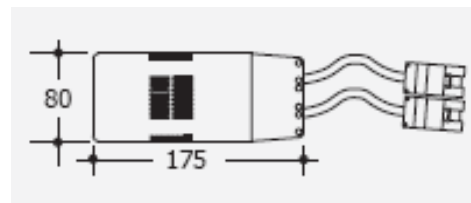

Squadra 110

Zubehör zu Squadra 110.

Accessoires pour Squadra 110.

EVG

ballast électronique

Art.No.	Info	CHF brutto

Primäre und sekundäre Klemmleiste mit Zugentlastung, Zündkabel (400mm) mit Buchse GST 18/3 beiliegend.

Barre à borne primaire et secondaire avec collier de fixation, câble de liaison (400mm) avec fiche fermelle GST 18/3 incluse.

EL1714.020	1 x 20W	124.00
EL1713.035	1 x 35W	105.00
EL1713.070	1 x 70W	105.00
EL1713.235	2 x 35W	192.00
EL1713.270	2 x 70W	192.00

Filter

filtres

Art.No.	Info	CHF brutto

EL4234.00	UV-Filter	<i>filtre de UV</i>	14.00
EL4238.42	Konversionsfilter 2300K	<i>filtre de conversion 2300K</i>	78.00
EL4238.41	Metzgereifilter	<i>filtre pour boucherie</i>	78.00
EL4238.40	Bäckereifilter	<i>filtre pour boulangerie</i>	78.00
EL4238.43	Fischhandelfilter	<i>filtre pour poissonnerie</i>	101.00

andere (Farb-) Filter auf Anfrage

autres filtres (en couleur) sur demande