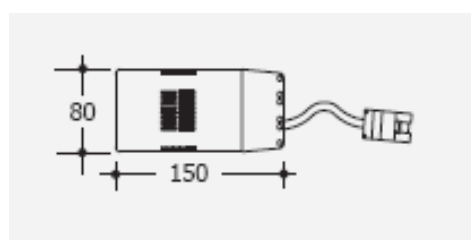

Espion

Zubehör zu Espion.

Accessoires pour Espion.

EVG *ballast électronique*

Art.No.	Info	CHF brutto

Primäre und sekundäre Klemmleiste mit Zugentlastung, Zündkabel (400mm) mit Buchse GST 18/3 beiliegend.

Barre à borne primaire et secondaire avec collier de fixation, câble de liaison (400mm) avec fiche fermelle GST 18/3 incluse.

Espion 90

EL1714.020	1 x 20W	124.00
EL1714.035	1 x 35W	124.00

Espion 110

EL1714.020	1 x 20W	124.00
EL1713.035	1 x 35W	105.00
EL1713.070	1 x 70W	105.00

Filter *filtres*

Art.No.	Info	CHF brutto

Espion 90		<i>Espion 90</i>
EL4224.00	UV-Filter	<i>filtre de UV</i> 12.00
EL4228.42	Konversionsfilter 2300K	<i>filtre de conversion 2300K</i> 74.00
EL4228.41	Metzgereifilter	<i>filtre pour boucherie</i> 61.00
EL4228.40	Bäckereifilter	<i>filtre pour boulangerie</i> 61.00

Espion 110 *Espion 110*

EL4234.00	UV-Filter	<i>filtre de UV</i> 14.00
EL4238.42	Konversionsfilter 2300K	<i>filtre de conversion 2300K</i> 78.00
EL4238.41	Metzgereifilter	<i>filtre pour boucherie</i> 78.00
EL4238.40	Bäckereifilter	<i>filtre pour boulangerie</i> 78.00
EL4238.43	Fischhandelfilter	<i>filtre pour poissonnerie</i> 101.00

andere (Farb-) Filter auf Anfrage *autres filtres (en couleur) sur demande*