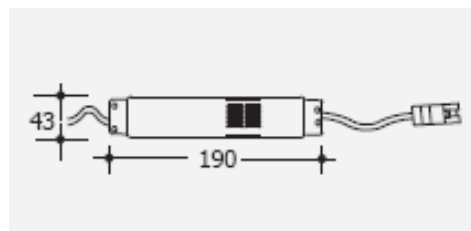

Espion

Zubehör zu Espion.

Accessoires pour Espion.

EVG *ballast électronique*

Art.No.	Info	CHF brutto

Primäre und sekundäre Klemmleiste mit Zugentlastung, Zündkabel (400mm) mit Buchse GST 18/3 beiliegend.

Barre à borne primaire et secondaire avec collier de fixation, câble de liaison (400mm) avec fiche fermelle GST 18/3 incluse.

Espion 90

EL1714.020	1 x 20W	124.00
EL1714.035	1 x 35W	124.00

Espion 110

EL1714.020	1 x 20W	124.00
EL1713.035	1 x 35W	105.00
EL1713.070	1 x 70W	105.00

Filter *filtres*

Art.No.	Info	CHF brutto

Espion 90		<i>Espion 90</i>
EL4224.00	UV-Filter	<i>filtre de UV</i> 12.00
EL4228.42	Konversionsfilter 2300K	<i>filtre de conversion 2300K</i> 74.00
EL4228.41	Metzgereifilter	<i>filtre pour boucherie</i> 61.00
EL4228.40	Bäckereifilter	<i>filtre pour boulangerie</i> 61.00

Espion 110 *Espion 110*

EL4234.00	UV-Filter	<i>filtre de UV</i> 14.00
EL4238.42	Konversionsfilter 2300K	<i>filtre de conversion 2300K</i> 78.00
EL4238.41	Metzgereifilter	<i>filtre pour boucherie</i> 78.00
EL4238.40	Bäckereifilter	<i>filtre pour boulangerie</i> 78.00
EL4238.43	Fischhandelfilter	<i>filtre pour poissonnerie</i> 101.00

andere (Farb-) Filter auf Anfrage *autres filtres (en couleur) sur demande*