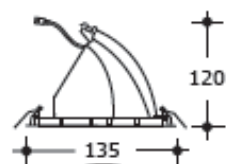

Espion

Gehäuse aus pulverbeschichtetem Aluminiumdruckguss. Reflektor aus silber-eloxiertem Reinaluminium. Ring mit Schnappverschluss. Mit Schutzglas.

Espion 90 - drehbar 350°, schwenkbar 70°, Deckenausschnitt 128mm, Einbautiefe 130mm

Espion 110 - drehbar 350°, schwenkbar 70°, Deckenausschnitt 146mm, Einbautiefe 140mm

Corps en fonte aluminium laquée à la poudre. Réflecteur en aluminium pur anodisé argenté. Anneau frontal avec fermoir à cliquet. Avec verre de protection.

Espion 90 - pivotant 350°, orientable 70°, découpe du plafond 128mm, profondeur de montage 130mm

Espion 110 - pivotant 350°, orientable 70°, découpe du plafond 146mm, profondeur de montage 140mm