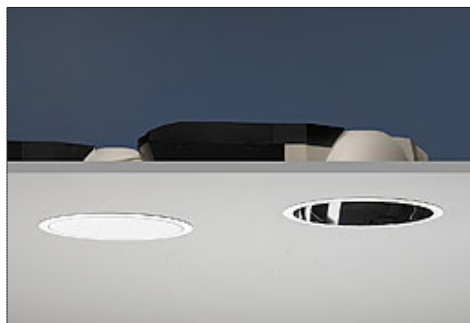

Luminaire encastré IP20 pour lampes fluo compactes. Corps en plastique PBT noir, réflecteur avec anneau de réflecteur en plastique PBT blanc. Réflecteur en PBT anodisé en aluminium brillant ou mat, revêtu d'un vernis de protection transparent anti-rayures. Ballast électronique. Lampes comprises.