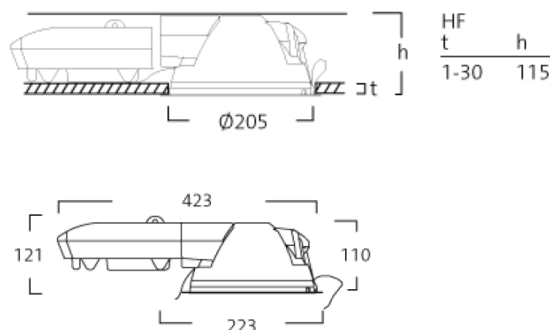

glänzend

brillant

Art.No.	Watt	LQ	Socket	Info	CHF brutto
FH77310	1 x 26W	TC-DEL	G24q-3	3000K	163.00
FH77410	1 x 26W	TC-DEL	G24q-3	4000K	163.00
FH77305	2 x 18W	TC-DEL	G24q-2	3000K	177.00
FH77405	2 x 18W	TC-DEL	G24q-2	4000K	177.00

matt

mat

Art.No.	Watt	LQ	Socket	Info	CHF brutto
FH77312	1 x 26W	TC-DEL	G24q-3	3000K	163.00
FH77412	1 x 26W	TC-DEL	G24q-3	4000K	163.00
FH77307	2 x 18W	TC-DEL	G24q-2	3000K	177.00
FH77407	2 x 18W	TC-DEL	G24q-2	4000K	177.00

Zubehör

accessoires

Art.No.	Info	CHF brutto
FH41841	Abdeckscheibe klar IP64 mit weissem Abdeckring <i>cache clair IP64 avec bague décorative blanche</i>	64.00
FH41861	Abdeckscheibe opal IP54 mit weissem Abdeckring <i>cache opale IP54 avec bague décorative blanche</i>	64.00
FH42032	Abdeckscheibe Mikroprisma IP20, weisser Abdeckring <i>cache microprisme IP20, bague décorative blanche</i>	92.00
EB210JU/GT	Einbetonierbüchse Ø210mm <i>boîtier d'encastrement Ø210mm</i>	Preis a. A.

weiteres Zubehör auf Anfrage

autres accessoires sur demande