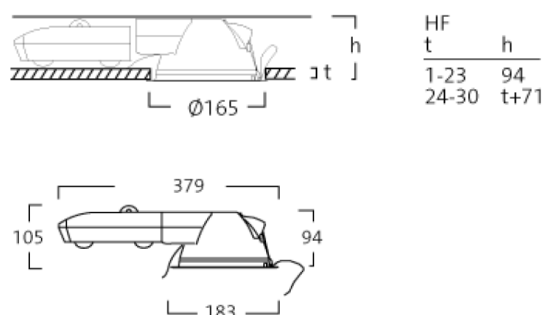

glänzend

brillant

Art.No.	Watt	LQ	Socket	Info	CHF brutto
FH77300	1 x 18W	TC-DEL	G24q-2	3000K	161.00
FH77400	1 x 18W	TC-DEL	G24q-2	4000K	161.00

matt

mat

Art.No.	Watt	LQ	Socket	Info	CHF brutto
FH77302	1 x 18W	TC-DEL	G24q-2	3000K	163.00
FH77402	1 x 18W	TC-DEL	G24q-2	4000K	161.00

Zubehör

accessoires

Art.No.	Info	CHF brutto
FH41840	Abdeckscheibe klar IP64 mit weissem Abdeckring <i>cache clair IP64 avec bague décorative blanche</i>	62.00
FH41860	Abdeckscheibe opal IP54 mit weissem Abdeckring <i>cache opale IP54 avec bague décorative blanche</i>	62.00
FH42031	Abdeckscheibe Mikroprisma IP20, weisser Abdeckring <i>cache microprisme IP20, bague décorative blanche</i>	80.00
EB170JU/GT	Einbetonierbüchse Ø170mm <i>boîtier d'encastrement Ø170mm</i>	Preis a. A.

weiteres Zubehör auf Anfrage

autres accessoires sur demande