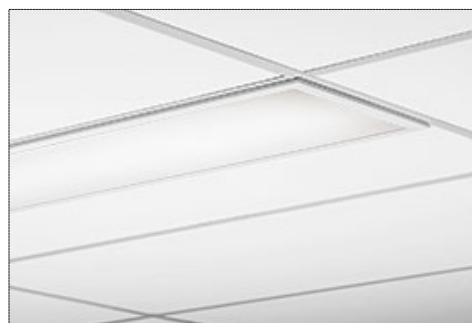

MultiFive G2 Delta

Einbauleuchte IP20 für Decken mit sichtbarem Trageprofil. Leuchtgehäuse und Rahmen aus weiss lackiertem Stahlblech. EVG. Lieferung inkl. Leuchtmittel 4000K.

Delta - Mikroprismenscheibe aus Acryl mit dünnem Opaldiffusor innen. Ausklappbarer gesicherter und geerdeter Rahmen.

Luminaire encastré IP20 pour faux plafonds avec profilé support apparent. Corps et cadre en tôle d'acier laquée blanc. Ballast électronique. Lampes 4000K comprises.

Delta - microprisme diffuseur acrylique et diffuseur opale fin à l'intérieur. Le cadre reste en position suspendue par la mise à la terre.