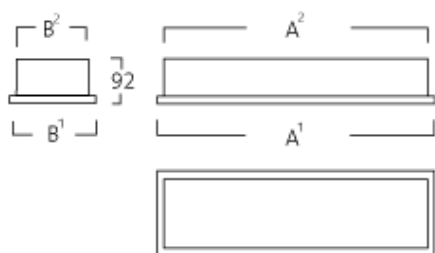

Delta			delta		
Art.No.	Watt	LQ	Socket	Modul	CHF brutto
FH22117	2 x 28W	T16	G5	300 x 1200	748.00
FH22120	2 x 35W	T16	G5	300 x 1500	821.00
FH22122	2 x 49W	T16	G5	300 x 1500	821.00
FH22118	2 x 54W	T16	G5	300 x 1200	748.00
FH22111	4 x 14W	T16	G5	600 x 600	736.00

Zubehör		accessoires
Art.No.	Info	CHF brutto
FH94817	Rahmen für Modul 312.5 x 1250 <i>cadre pour module 312.5 x 1250</i>	60.00
FH94816	Rahmen für Modul 625 x 625 <i>cadre pour module 625 x 625</i>	55.00

Masse		dimensions		
Watt	A1	A2	B1	B2
2 x 28W	1199	1173	299	272
2 x 35W	1499	1473	299	272
2 x 49W	1499	1473	299	272
2 x 54W	1199	1173	299	272
4 x 14W	599	573	599	572